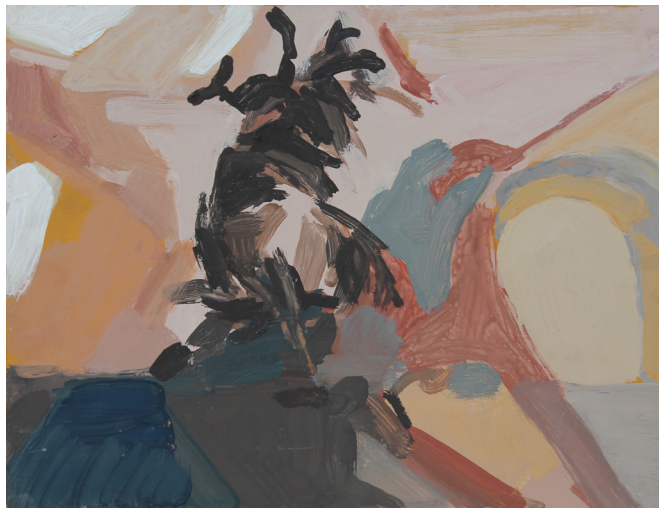

# Je to těžký ne

Hana Sommerová  
Huck Finn

10. 1. – 8. 2. 2019

vernisáž 10. 1. 2019 od 18 hodin

JazyGo!  
jazyková škola a kulturní centrum  
Mánesova 28, 120 00 Praha 2  
otevřeno: po–pá 9–18